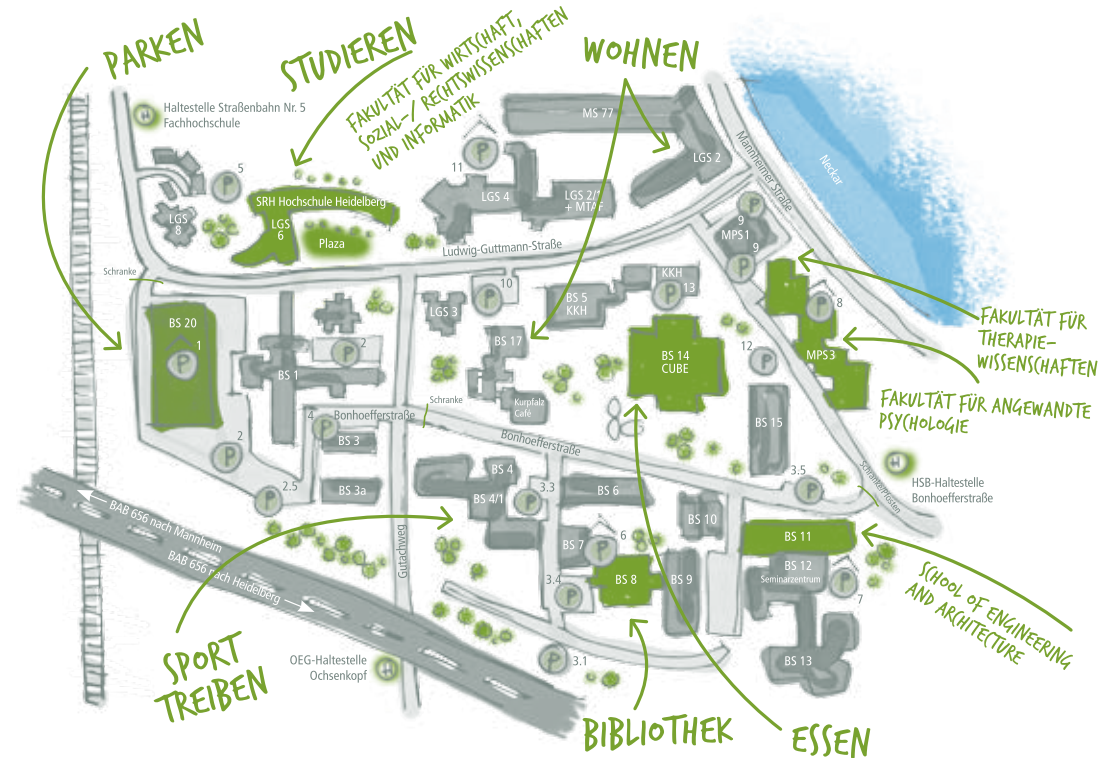

SO FINDEN SIE UNS

MIT DEM PKW

Aus Richtung Frankfurt oder Mannheim oder Karlsruhe:

Benutzen Sie bitte die Autobahn A5. Folgen Sie der Ausschilderung am Heidelberger Kreuz, Richtung Heidelberg. Am Autobahnende befindet sich eine Ampelanlage, an der Sie links abbiegen müssen. An der folgenden Ampelanlage biegen Sie ebenfalls links auf die Mannheimer Straße ab. Auf der Mannheimer Straße folgen Sie den Hinweisschildern zu unserem Unternehmen und biegen links in die Ludwig-Guttman-Straße ab.

Aus Richtung Wiesloch/Bruchsal oder Weinheim:

Folgen Sie der B3 und dann der Ausschilderung Richtung Heidelberg/Wieblingen.

Aus Richtung Neckargemünd:

Folgen Sie der B37 und dann in Heidelberg der Ausschilderung Richtung Wieblingen.

MIT ÖFFENTLICHEN VERKEHRSMITTELN

Wenn Sie mit der Bundesbahn anreisen:

Fahren Sie bis zum Hauptbahnhof Heidelberg. Dort haben Sie Anschluss an die Straßenbahn Linie 5 (Richtung Mannheim) bis zur Haltestelle „Fachhochschule HD“ oder an die Buslinie 34/35 (Richtung Wieblingen) bis zur Haltestelle „Bonhoefferstraße“.

SRH UNTERNEHMEN UND EINRICHTUNGEN AUF DEM CAMPUS

SRH Hochschule Heidelberg Hauptgebäude mit den Fakultäten Informatik, Wirtschaft und Sozial- und Rechtswissenschaften	Ludwig-Guttman-Straße 6	LGS 6
School of Engineering and Architecture	Bonhoefferstraße 11	BS 11
Fakultät für Angewandte Psychologie	Maria-Probst-Straße 3	MPS 3
Fakultät für Therapiewissenschaften	Bonhoefferstraße 8	MPS 3
Zentralbibliothek	Bonhoefferstraße 8	BS 8
Institut f. Weiterbildung u. Personalentwicklung	Bonhoefferstraße 9	BS 9
Seminarzentrum	Bonhoefferstraße 12	BS 12
SRH Campus Sports e.V.	Bonhoefferstraße 4/1	BS 4/1

WOHNEN UND ÜBERNACHTEN/ESSEN UND TRINKEN

Apartmentgebäude	Bonhoefferstraße 4, 10, 13, 17 Ludwig-Guttman-Straße 2, 4, 8 Maria-Probst-Straße 3	BS 4, BS 10, BS 13, BS 17 LGS 2, LGS 4, LGS 8 MPS 3
Hotel Chester	Bonhoefferstraße 10	BS 10
Kurpfalz-Café	Bonhoefferstraße 17	BS 17
Mensa cube	Bonhoefferstraße 14	BS 14

WEITERE DIENSTLEISTUNGEN

Kindertagesstätte	Ludwig-Guttman-Straße 8	LGS 8
Briefkasten	Vor Bonhoefferstraße 6	BS 6
Kassenautomaten	Vor Bonhoefferstraße 4/1 und 20	BS 4/1, BS 20