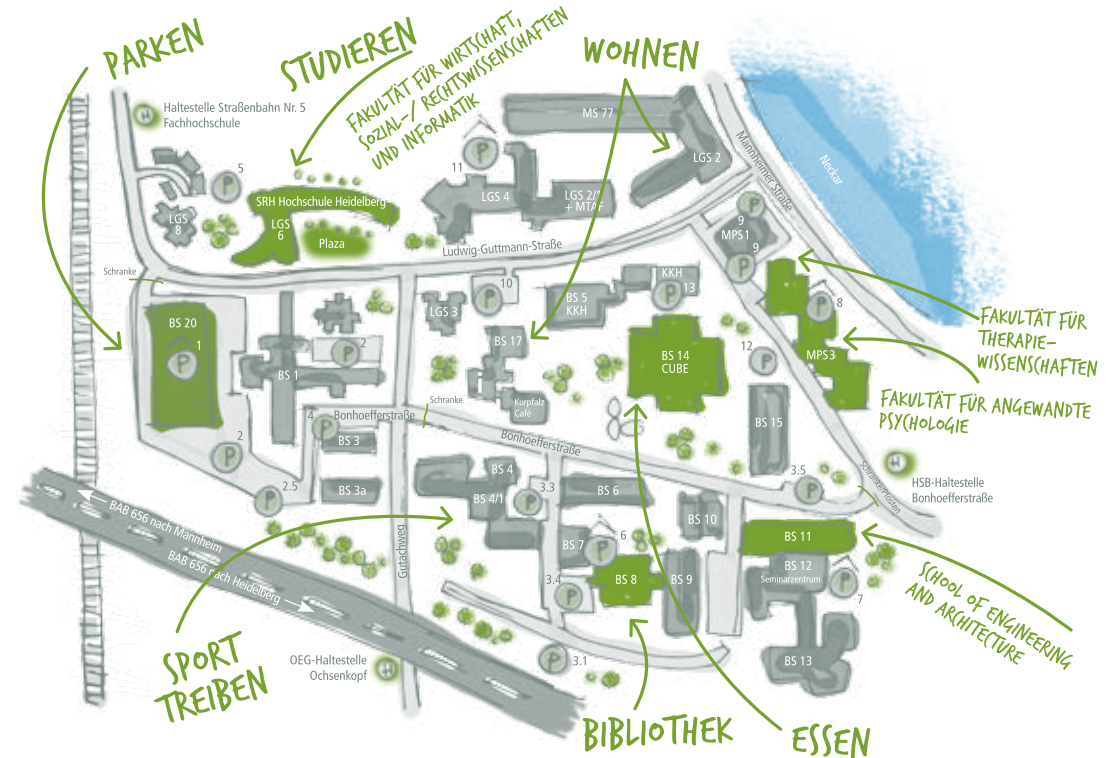

SO FINDEN SIE UNS

MIT DEM PKW

Aus Richtung Frankfurt oder Mannheim oder Karlsruhe:

Benutzen Sie bitte die Autobahn A5. Folgen Sie der Ausschilderung am Heidelberger Kreuz, Richtung Heidelberg. Am Autobahnende befindet sich eine Ampelanlage, an der Sie links abbiegen müssen. An der folgenden Ampelanlage biegen Sie ebenfalls links auf die Mannheimer Straße ab. Auf der Mannheimer Straße folgen Sie den Hinweisschildern zu unserem Unternehmen und biegen links in die Ludwig-Guttman-Straße ab.

Aus Richtung Wiesloch/Bruchsal oder Weinheim:

Folgen Sie der B3 und dann der Ausschilderung Richtung Heidelberg/Wieblingen.

Aus Richtung Neckargemünd:

Folgen Sie der B37 und dann in Heidelberg der Ausschilderung Richtung Wieblingen.

MIT ÖFFENTLICHEN VERKEHRSMITTELN

Wenn Sie mit der Bundesbahn anreisen:

Fahren Sie bis zum Hauptbahnhof Heidelberg. Dort haben Sie Anschluss an die Straßenbahn Linie 5 (Richtung Mannheim) bis zur Haltestelle „Fachhochschule HD“ oder an die Buslinie 34/35 (Richtung Wieblingen) bis zur Haltestelle „Bonhoefferstraße“.

SRH UNTERNEHMEN UND EINRICHTUNGEN AUF DEM CAMPUS

SRH Hochschule Heidelberg Hauptgebäude mit den Fakultäten Informatik, Wirtschaft und Sozial- und Rechtswissenschaften	Ludwig-Guttman-Straße 6	LGS 6
School of Engineering and Architecture	Bonhoefferstraße 11	BS 11
Fakultät für Angewandte Psychologie	Maria-Probst-Straße 3	MPS 3
Fakultät für Therapiewissenschaften	Bonhoefferstraße 8	MPS 3
Zentralbibliothek	Bonhoefferstraße 8	BS 8
Institut f. Weiterbildung u. Personalentwicklung	Bonhoefferstraße 9	BS 9
Seminarzentrum	Bonhoefferstraße 12	BS 12
SRH Campus Sports e.V.	Bonhoefferstraße 4/1	BS 4/1

WOHNEN UND ÜBERNACHTEN/ESSEN UND TRINKEN

Apartmentgebäude	Bonhoefferstraße 4, 10, 13, 17 Ludwig-Guttman-Straße 2, 4, 8 Maria-Probst-Straße 3	BS 4, BS 10, BS 13, BS 17 LGS 2, LGS 4, LGS 8 MPS 3
Hotel Chester	Bonhoefferstraße 10	BS 10
Kurfürst-Café	Bonhoefferstraße 17	BS 17
Mensa cube	Bonhoefferstraße 14	BS 14

WEITERE DIENSTLEISTUNGEN

Kindertagesstätte	Ludwig-Guttman-Straße 8	LGS 8
Briefkasten	Vor Bonhoefferstraße 6	BS 6
Kassenautomaten	Vor Bonhoefferstraße 4/1 und 20	BS 4/1, BS 20